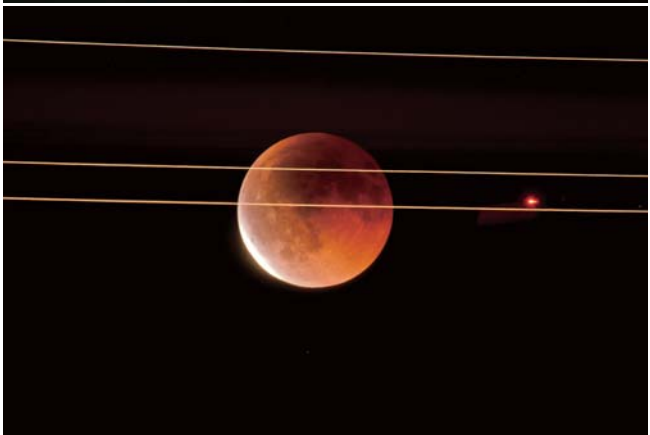

ストロベリームーン
(グランドプリンスホテル広島十七階から)

管絃月
(嚴島神社)

満月のゆらぎ・瀬戸内
(グランドプリンスホテル広島十九階から)

遠藤湖舟写真展 『天空の美、地上の美。』

奥田元宋・小由女美術館
2017年9月1日～11月5日

地球照

宇宙を受けとめる

幻雲

皆既光跡

暁色細月

月光のゆらぎ

ひるまの月

宵月

雲海浮月

暁星暁月

遠藤湖舟写真展